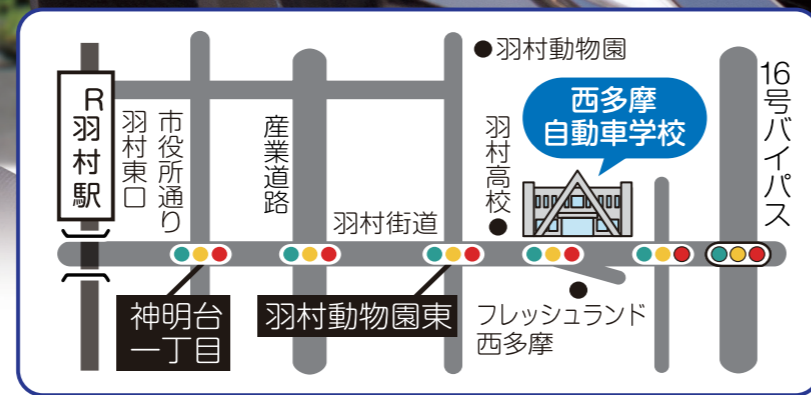

バイクも
トラックも
このチャンスをお見逃しなく!

ペーパードライバー教習実施中!!

ペーパードライバー教習、
好評実施中です!
詳細はお問合せ下さい。

NDSの最新情報をいち早く確認出来ます。
各種アカウントあります!

日々最新情報!!

●TikTok ●Instagram ●X ●Youtube

入校時必要な物

- 住民票(ご本人様個人、本籍記載でマイナンバー省略の物)
- 運転免許証(お持ちの方は入校時必ずご提示ください)
- 印鑑(三文判可)
- 料金(各種料金表をご確認の上必要料金)
- 眼鏡等(視力検査の為、普段眼鏡等を使用している方、不安な方はお持ちください)
- ※入校時写真撮影を行います(カラーコンタクト、ディファインコンタクト装着での撮影はできません)
- 身分証明書(健康保険資格確認証、マイナンバーカード、学生証、パスポート等)
- 外国籍の方は国籍・在留期間記載の住民票及び在留カードをお持ちください。
- ☆ご入校の際、曜日、時間帯により混雑する場合がございます。当校HPより「申込用紙」を事前にご記入の上お持ちください。